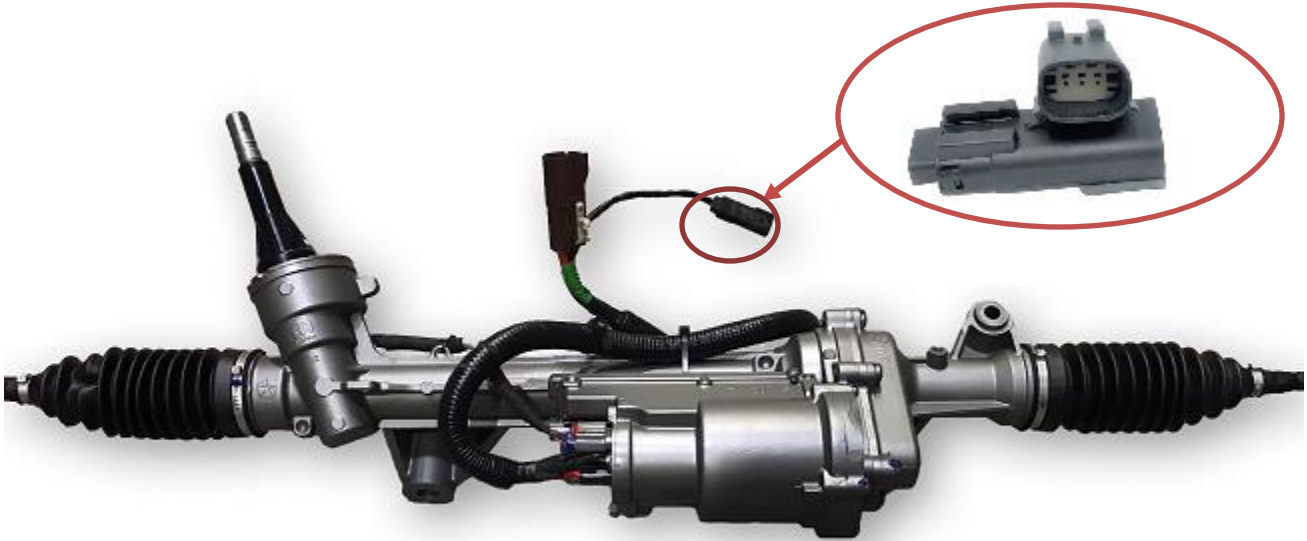

Connector Part No.40380054

Application
JEEP GRAND CHEROKEE 2016-; DODGE DURANGO 2016-

FITS THE FOLLOWING

Rack part number	Crossreferences	Application
ATGE42241RB	<p>CHRYSLER</p> <p>68249218AG, 68321641AC, 68249218AI, 68321641AB, 68249218AH, 68321641AA</p> <p>JEEP</p> <p>68417277AC, 68249218AI, 68249218AG, 68321641AB, 68249218AH, 68321641AA, 68321641AD, 68321641AE, 68417277AA, 68417277AB, 68321641AC</p>	<p>Dodge Durango III (2010-2013)</p> <p>Jeep Grand Cherokee IV (WK2) restyling (2013-2021)</p>
ATGE43421RB	<p>CHRYSLER</p> <p>05154826AG, 68321633AC, 05154826AI, 68321633AB, 05154826AH, 68321633AA</p>	<p>Jeep Grand Cherokee IV (WK2) restyling (2013-2021)</p>